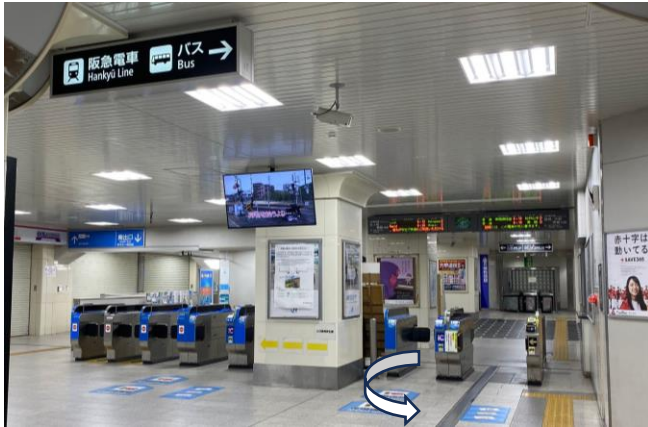

1. 阪神御影駅から神戸市バスへの乗り換え案内

※乗換の所要時間：約2分

1. 阪神御影駅に改札口は1つです。
改札を出て真っすぐ進みます。

2. 突き当りの階段を下り、左に曲がります。

3. ロータリーを左側に進みます。
※横断歩道は渡りません。

4. 乗り場「B」から市バス16系統にご乗車
ください。

2. JR六甲道駅から神戸市バスへの乗り換え案内

※乗換の所要時間：約1分

1. JR六甲道駅に改札口は1つです。
改札を出て左に進みます。

2. 北口を出ると正面がバス停です。

3. 16・106系統のバス停でご乗車ください。

3. 阪急六甲駅から神戸市バスへの乗り換え案内

※乗換の所要時間：約2分

1. 阪急六甲駅に改札口は1つです。

2. 改札を出たら本屋とコンビニの間を直進します。

3. 通路の突き当りを右に進み、エスカレーターで地上に下ります。

4. エスカレーターを降りた正面がバス停です。16・106系統にご乗車ください。