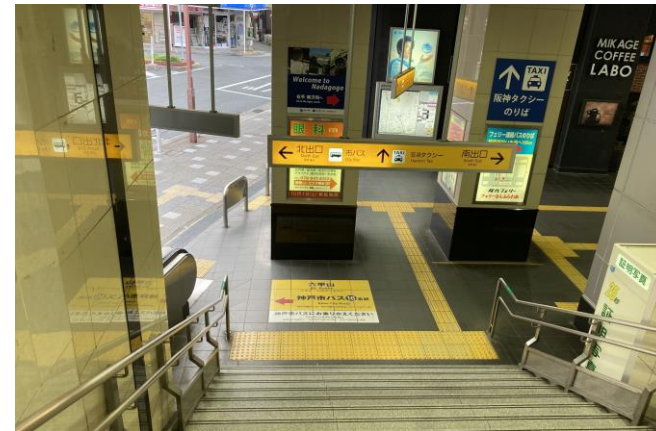

1. 阪神御影駅から神戸市バスへの乗り換え案内

※乗換の所要時間：約2分

1. 阪神御影駅に改札口は1つです。
改札を出て真っすぐ進みます。

2. 突き当りの階段を下り、左に曲がります。

3. ロータリーを左側に進みます。
※横断歩道は渡りません。

4. 乗り場「B」から市バス16系統にご乗車
ください。

2. JR六甲道駅から神戸市バスへの乗り換え案内

※乗換の所要時間：約1分

1. JR六甲道駅に改札口は1つです。
改札を出て左に進みます。

2. 北口を出ると正面がバス停です。

3. 16・106系統のバス停でご乗車ください。

3. 阪急六甲駅から神戸市バスへの乗り換え案内

※乗換の所要時間：約2分

1. 阪急六甲駅に改札口は1つです。

2. 改札を出たら本屋とコンビニの間を直進します。

3. 通路の突き当りを右に進み、エスカレーターで地上に下ります。

4. エスカレーターを降りた正面がバス停です。16・106系統にご乗車ください。